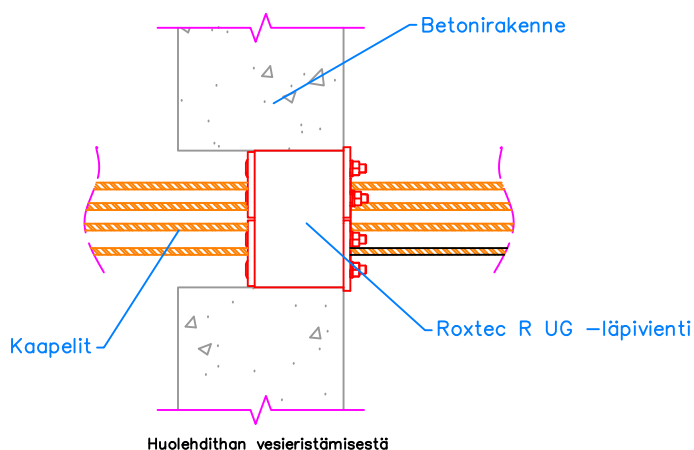

Roxtec R UG –läpivienti

(R–kehys ja moduulit)

Kaapelit seinässä

Tuotetta ei ole
tarkoitettu palokatkoksi
tai VSS–läpivienniksi

Kehys	Porareikä (\varnothing mm)	Reiän min. syvyys (mm)	Pakkaustila tiivisteille (mm)
R 100 UG	100 – 102	80	60 x 60
R 150 UG	150 – 152	80	90 x 90
R 200 UG	200 – 202	80	120 x 120

- Tarkista moduulivaihtoehdot www.sewatek.fi

R UG –kehys

Moduuli/Tiiviste

Pakkaustila

Esimerkkejä R 100 UG –kehysten moduulivaihtoehdoista

- 9 KAAPELIA
4 x RM 20w40 UG – kaapeleille \varnothing 4,0–13,0 mm
1 x RM 20 UG – kaapeleille \varnothing 4,0–13,0 mm

- 6 KAAPELIA
1 x RM 40 UG – kaapeleille \varnothing 9,5–31,0 mm
2 x RM 20w40 UG – kaapeleille \varnothing 3,5–16,5 mm
1 x RM 20 UG – kaapeleille \varnothing 4,0–13,0 mm

- 4 KAAPELIA
4 x RM 30 UG – kaapeleille \varnothing 10,0–23,5 mm